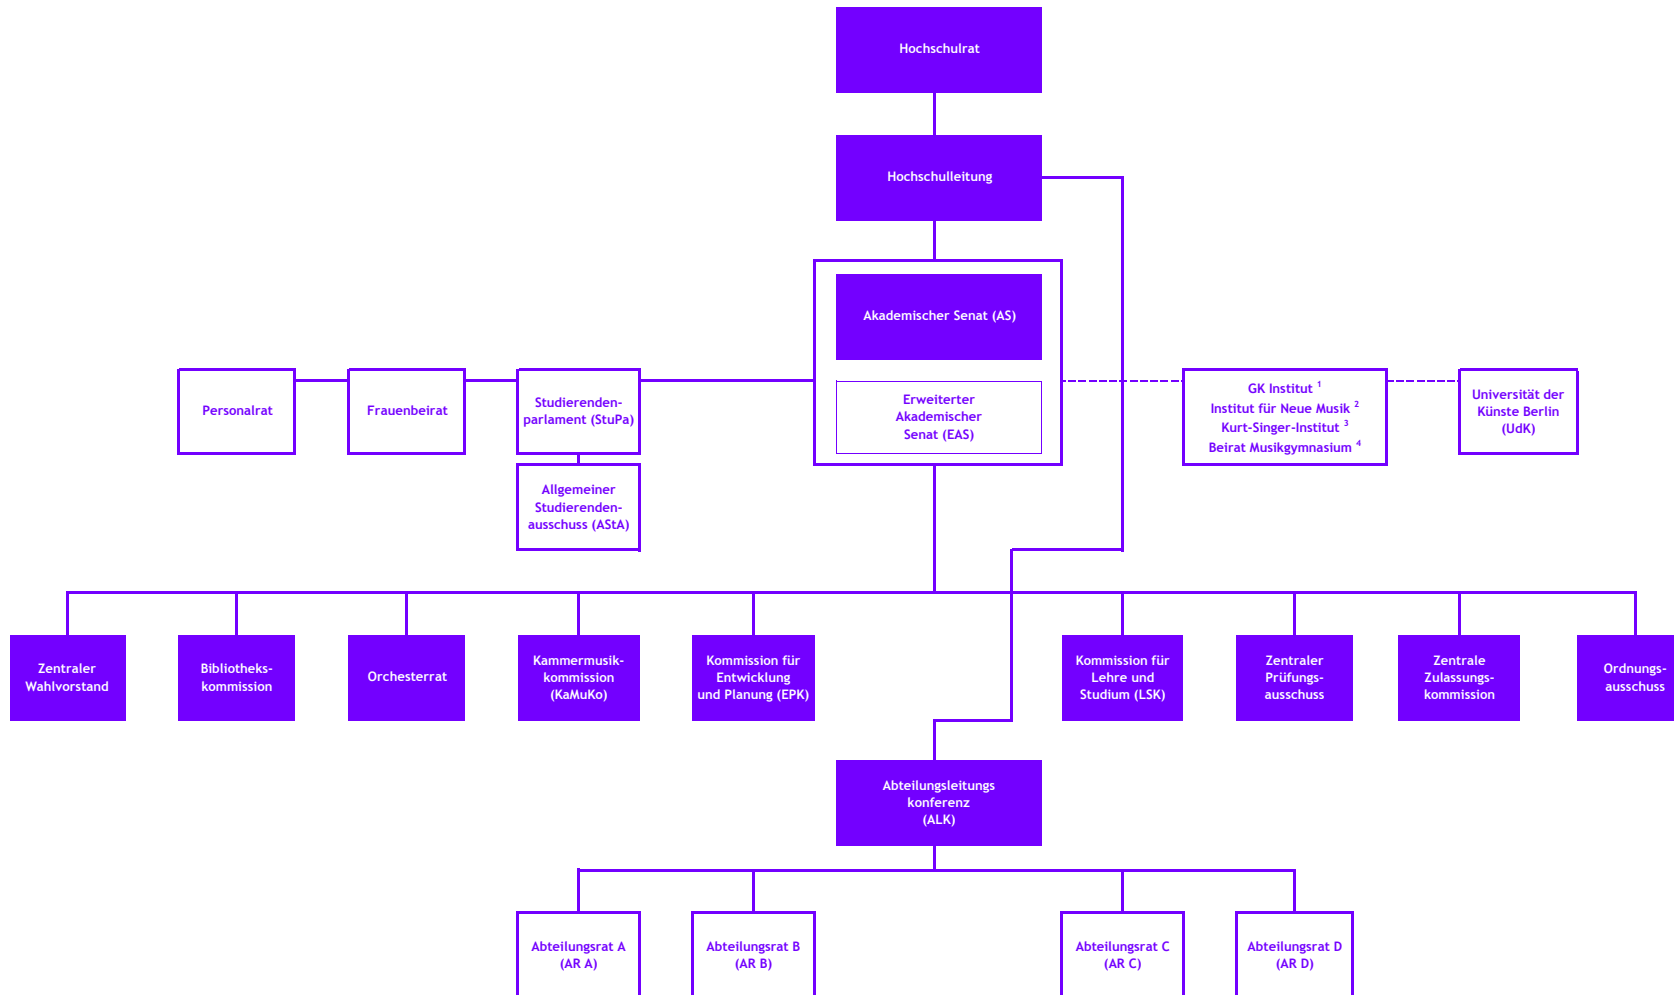

Gremienorganigramm HfM Hanns Eisler Berlin

1 Gemeinsame Kommission Jazz-Institut Berlin

2 Klangzeitort - Institut für Neue Musik

3 Kurt-Singer-Institut für Musikergesundheit

4 Musikgymnasium Carl Philipp Emanuel Bach